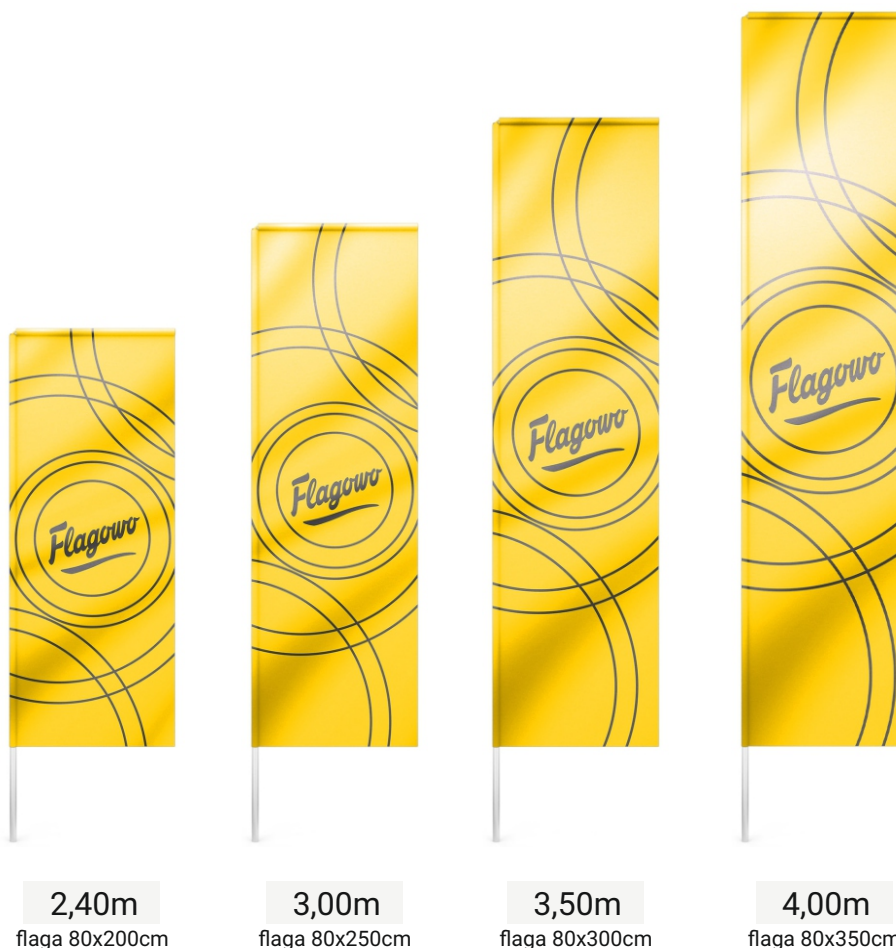

WINDER BASIC SLIM

specyfikacja produktu

1,80m

flaga 60x140cm

2,40m

flaga 60x200cm

| | |
|---------------|---------------------|
| Flaga: | poliester |
| Maszt: | aluminium anodowane |
| Średnica: | fi 20x1,5mm |
| CieŜar: | 0,25kg / sekcja |
| Długość: | 60/120cm / sekcja |
| Ramię: | 60cm stal |
| Zastosowanie: | zewnątrz / wewnątrz |
| Kolor: | srebrny |

WINDER BASIC

specyfikacja produktu

| | |
|---------------|---------------------|
| Flaga: | poliester |
| Maszt: | aluminium anodowane |
| Średnica: | fi 20x1,5mm |
| Cieżar: | 0,25kg / sekcja |
| Długość: | 60/120cm / sekcja |
| Ramię: | 80cm stal |
| Zastosowanie: | zewnątrz / wewnątrz |
| Kolor: | srebrny |